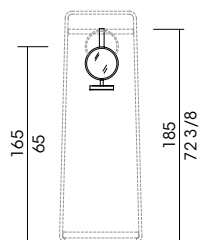

# FRAME

Servomuto con base in acero disponibile in due finiture: grigio tortora (fin.2B) e grigio ardesia (fin.2C), e profilo laterale rivestito in cuoio. L'inserto della base è in marmo nelle varianti Calacatta, Portoro, Zebrino, Velvet Brown, Calacatta viola e Grigio astratto. E' prevista anche una versione con specchio e una con un ripiano aggiuntivo in acero. A completamento del prodotto sono disponibili come accessori ganci in metallo per appendere - per codici 59250 e 59255 previsti di serie 4 ganci - e uno specchio rotondo, regolabile in altezza, con vassoio in acero e metallo verniciato color bronzo.

**59250**  
Servomuto in acero e cuoio con 4 ganci  
*Valet stand in maple and saddle leather with 4 hooks*  
cm 70 x 50 x h 195  
in 27 1/2 x 19 3/4 x h 76 3/4

**59255**  
Servomuto in acero e cuoio con ripiano e 4 ganci  
*Valet stand in maple and saddle leather with shelf and 4 hooks*  
cm 70 x 50 x h 195  
in 27 1/2 x 19 3/4 x h 76 3/4

**59260**  
Servomuto in acero e cuoio con specchio  
*Valet stand in maple and saddle leather with mirror*  
cm 100 x 50 x h 195  
in 39 3/8 x 19 3/4 x h 76 3/4

**59267**  
Specchio rotondo regolabile in altezza  
e vassoio per cod. 59250 e 59255  
*Round mirror with adjustable height  
and tray for item 59250 and 59255*