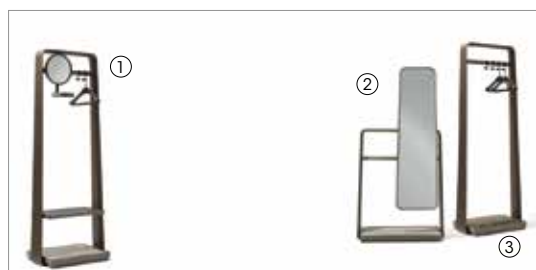

# FRAME

Servomuto con base in acero disponibile in due finiture: grigio tortora (fin.2B) e grigio ardesia (fin.2C), e profilo laterale rivestito in cuoio. L'inserto della base è in marmo nelle varianti Calacatta, Portoro, Zebrino, Velvet Brown, Calacatta viola e Grigio astratto. E' prevista anche una versione con specchio e una con un ripiano aggiuntivo in acero. A completamento del prodotto sono disponibili come accessori ganci in metallo per appendere - per codici 59250 e 59255 previsti di serie 4 ganci - e uno specchio rotondo, regolabile in altezza, con vassoio in acero e metallo verniciato color bronzo.

Valet stand with the base in maple available in two finishes: dove grey (fin.2B) and slate-grey (fin.2C), and lateral profile covered with saddle leather. The insert of the base is in marble available in Calacatta, Portoro, Zebrino, Velvet Brown, Calacatta purple or Grigio astratto marble. There is also one version with mirror and one with an extra shelf. To complete the product these accessories are available: metal hanging hooks - for cod. 59250 and 59255 4 hooks are foreseen - and one round mirror with adjustable height and a tray in maple and metal painted in a bronze colour.

**59260**  
Servomuto in acero e cuoio con specchio  
*Valet stand in maple and saddle leather with mirror*  
cm 100 x 50 x h 195  
in 39 3/8 x 19 3/4 x h 76 3/4

**59267**  
Specchio rotondo regolabile in altezza  
e vassoio per cod. 59250 e 59255  
*Round mirror with adjustable height  
and tray for item 59250 and 59255*

**59265**  
Gancio  
*Hook*

**81676**  
Gruccia con ganci porta gonna  
*Skirt hanger*

**81677**  
Gruccia con fermapantaloni  
*Non-slip trouser hanger*

2B

2C

**1** Frame 59255+59267 saddle leather tobacco fin.2B insert zebrino  
**2** Frame 59260 saddle leather tobacco fin.2B insert zebrino  
**3** Frame 59250 saddle leather tobacco fin.2B insert velvet brown