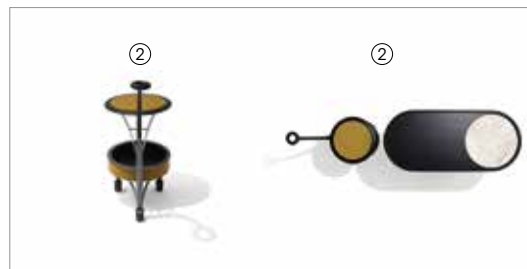

# HOST

ADAM D.TIHANY 2020

Mobile bar: struttura con ripiani in MDF e multistrato curvato rivestito in pelle e bordato in massiccio di noce canaletto disponibile nelle finiture: naturale (fin.11), grigio (fin.2W) e scuro (fin.2Z); componenti metalliche a vista in metallo verniciato finitura pewter (fin. 5L). Il piano in legno con inserto in marmo disponibile nelle varianti: Calacatta oro, Portoro, Zebrino, Velvet Brown, Calacatta viola o Grigio Astratto, si estende su un lato verso il carrello ed è dotato di un cassetto rotante estraibile.

*Bar cabinet: structure with shelves in MDF and curved plywood covered in leather and edge in solid canaletto walnut available in the finishes: natural (fin.11), grey (fin.2W) and dark (fin.2Z); visible metal components in painted metal pewter finish (fin. 5L).*

*The wooden top with marble insert available in the variants: Calacatta gold, Portoro, Zebrino, Velvet Brown, Calacatta purple or Grigio Astratto extends on one side towards the trolley and is equipped with a rotating drawer.*

**65500**  
Mobile bar  
Bar cabinet  
cm 106 x 48 x h 79  
in 41 3/4 x 18 7/8 x h 31 1/8

**65510**  
Carrello  
Trolley  
cm 66 x 39 x h 82  
in 26 x 15 3/8 x h 32 1/4

11

2W

2Z

1 Host 65500+65510 leather 9138 fin.2Z