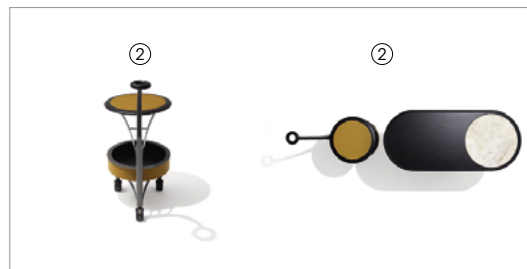

HOST

ADAM D.TIHANY 2020

Mobile bar: struttura con ripiani in MDF e multistrato curvato rivestito in pelle e bordato in massiccio di noce canaletto disponibile nelle finiture: naturale (fin.11), grigio (fin.2W) e scuro (fin.2Z); componenti metalliche a vista in metallo verniciato finitura pewter (fin. 5L). Il piano in legno con inserto in marmo disponibile nelle varianti: Calacatta, Portoro, Zebrino, Velvet Brown, Calacatta viola o Grigio Astratto, si estende su un lato verso il carrello ed è dotato di un cassetto rotante estraibile.

Bar cabinet: structure with shelves in MDF and curved plywood covered in leather and edge in solid canaletto walnut available in the finishes: natural (fin.11), grey (fin.2W) and dark (fin.2Z); visible metal components in painted metal pewter finish (fin. 5L).

Trolley: structure in solid canaletto walnut available in the finishes: natural (fin.11), grey (fin.2W) and dark (fin.2Z); with tops in MDF and curved veneered plywood, covered in leather, with edge in solid canaletto walnut. The structure is supported by a pewter finish painted metal core (fin. 5L). Equipped with 3 swivel wheels.

65500
Mobile bar
Bar cabinet
cm 106 x 48 x h 79
in 41 3/4 x 18 7/8 x h 31 1/8

65510
Carrello
Trolley
cm 66 x 39 x h 82
in 26 x 15 3/8 x h 32 1/4

11

2W

2Z

1 Host 65500+65510 leather 9138 fin.2Z

2 Host 65500+65510 leather 9138 fin.2Z