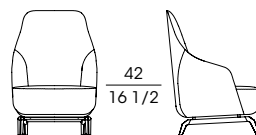

SF 97825
Poltrona rivestimento tessuto
(esterno/interno anche in 2 varianti tessuto)
Armchair fabric upholstery
(external/internal also in 2 different fabrics)
cm 72 x 76 x h 71
in 28 3/8 x 30 x h 28

SF 97820
Poltrona rivestimento tessuto
(esterno/interno anche in 2 varianti tessuto)
interno schienale trapuntato
Armchair fabric upholstery
(external/internal also in 2 different fabrics)
with quilted backrest
cm 72 x 76 x h 71
in 28 3/8 x 30 x h 28