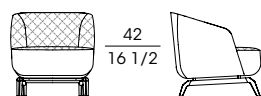

SF 97820
Poltrona rivestimento tessuto
(esterno/interno anche in 2 varianti tessuto)
interno schienale trapuntato
Armchair fabric upholstery
(external/internal also in 2 different fabrics)
with quilted backrest
cm 72 x 76 x h 71
in 28 3/8 x 30 x h 28