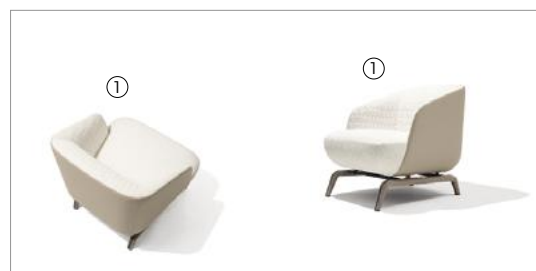

11 2W 2Z

1 Janet 97822 artemis 5070/leather plus 9301 fin.2W