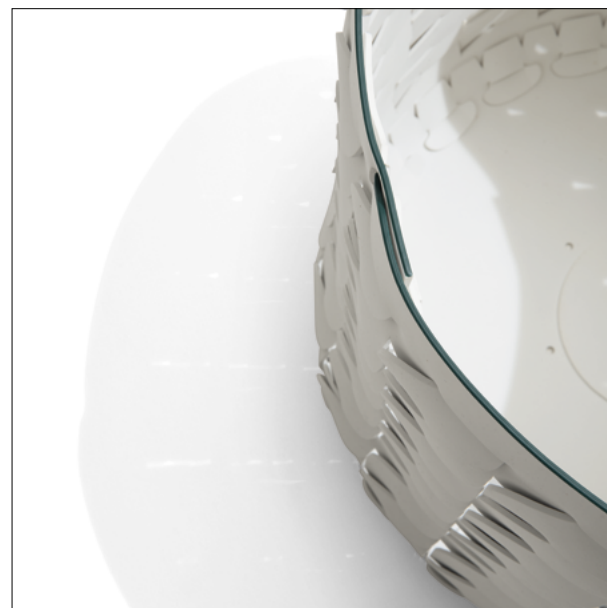

KOI

2020

Koi è un accessorio dall'animo versatile; praticità e vocazione decorativa sono le caratteristiche di questa famiglia di ceste. Nelle sue diverse dimensioni, può contenere riviste, oggetti d'uso o essere utilizzato anche come cache-pot grazie al polimero idrorepellente di cui è composta la struttura. La superficie è ritmata da uno speciale intreccio eseguito a mano che descrive linee curve ispirate alle squame della carpa giapponese Koi. Il contrasto tra i colori della struttura in gomma EVA bianco sabbia, testa di moro, mattone, blu bally e grigio ed i profili a smalto rendono Koi un complemento sofisticato e di carattere.

Koi is a versatile accessory; practicality and decorative vocation are the characteristics of this collection of baskets. Proposed in different sizes, it can contain magazines, objects or can also be used as a cache-pot thanks to the structure made out of a water-repellent polymer. The surface is characterised by a special hand-made weave that describes curved lines inspired by the scales of the Japanese Koi carp. The contrast between the colours of the EVA rubber structure sand, white, dark brown, brick red, blue and grey and the polished profiles make Koi a sophisticated and characterful accessory.

GA282G

Cesta in gomma EVA con profilo a contrasto
Basket in EVA rubber with profile in contrast
Ø cm 36 x h 20
Ø in 14 ¼ x h 7 ¾

GA281G

Cesta in gomma EVA con profilo a contrasto
Basket in EVA rubber with profile in contrast
Ø cm 46 x h 42
Ø in 18 x h 16 ¾

GA280G

Cesta in gomma EVA con profilo a contrasto
Basket in EVA rubber with profile in contrast
Ø cm 77 x h 27
Ø in 30 ¼ x h 10 ¾