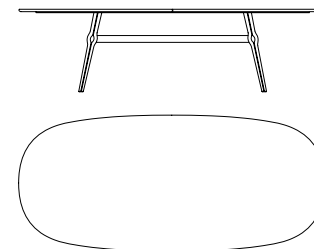

Serie di tavoli ovali disponibili in due versioni:

- Piano suddiviso in quattro parti con effetto speculare, in multistrato impiallacciato di noce canaletto ad intarsio e bordato in massiccio disponibile nelle varianti: naturale (fin.11), grigio (fin.2W) e scuro (fin.2Z) con inserti in metallo verniciato finitura pewter (fin. 5L).

Series of oval tables available in two versions:

- Top divided into four parts with mirror effect, in canaletto walnut veneered plywood with solid wood edge available in the variants: natural (fin.11), grey (fin.2W) and dark (fin.2Z) with inserts in painted metal pewter finish (fin.5L).

70400
Piano in noce
Walnut top
cm 220 x 120.5 x h 72
in 86 5/8 x 47 1/2 x h 28 3/8

70401
Piano in marmo
Marble top
cm 220 x 120.5 x h 72
in 86 5/8 x 47 1/2 x h 28 3/8

70405
Piano in noce
Walnut top
cm 270 x 120.5 x h 72
in 106 1/4 x 47 1/2 x h 28 3/8

70406
Piano in marmo
Marble top
cm 270 x 120.5 x h 72
in 106 1/4 x 47 1/2 x h 28 3/8

11

2W

2Z

1 Ago 70405 fin.11

2 Ago 70406 top portoro marble fin.11