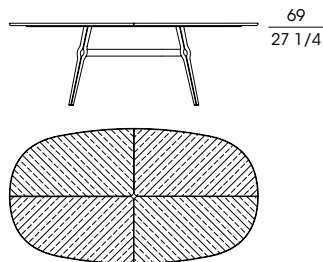

Serie di tavoli ovali disponibili in due versioni:

- Piano suddiviso in quattro parti con effetto speculare, in multistrato impiallacciato di noce canaletto ad intarsio e bordato in massiccio disponibile nelle varianti: naturale (fin.11), grigio (fin.2W) e scuro (fin.2Z) con inserti in metallo verniciato finitura pewter (fin. 5L).

- Piano in marmo a lastra unica disponibile nelle varianti: Calacatta, Calacatta viola, Grigio Astratto, Portoro, Velvet Brown e Zebrino.

Le gambe sono in massiccio di noce canaletto, con struttura centrale in metallo verniciato pewter (fin. 5L).

Series of oval tables available in two versions:

- Top divided into four parts with mirror effect, in canaletto walnut veneered plywood with solid wood edge available in the variants: natural (fin.11), grey (fin.2W) and dark (fin.2Z) with inserts in painted metal pewter finish (fin.5L).

- Marble slab top available in the variants: Calacatta, Calacatta purple, Grigio Astratto, Portoro, Velvet Brown and Zebrino.

The legs are in solid canaletto walnut, with a central structure in pewter painted metal (fin. 5L).

70400
Piano in noce
Walnut top
cm 220 x 120.5 x h 72
in 86 5/8 x 47 1/2 x h 28 3/8