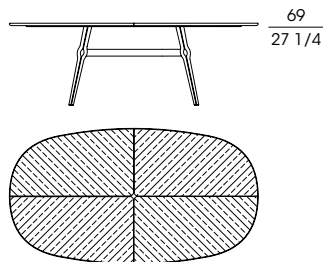

Serie di tavoli ovali disponibili in due versioni:

- Piano suddiviso in quattro parti con effetto speculare, in multistrato impiallacciato di noce canaletto ad intarsio e bordato in massiccio disponibile nelle varianti: naturale (fin.11), grigio (fin.2W) e scuro (fin.2Z) con inserti in metallo verniciato finitura pewter (fin. 5L).
 - Piano in marmo a lastra unica disponibile nelle varianti: Calacatta, Calacatta viola, Grigio Astratto, Portoro e Zebrino.
- Le gambe sono in massiccio di noce canaletto, con struttura centrale in metallo verniciato pewter (fin. 5L).

Series of oval tables available in two versions:

- Top divided into four parts with mirror effect, in canaletto walnut veneered plywood with solid wood edge available in the variants: natural (fin.11), grey (fin.2W) and dark (fin.2Z) with inserts in painted metal pewter finish (fin.5L).
 - Marble slab top available in the variants: Calacatta, Calacatta purple, Grigio Astratto, Portoro and Zebrino.
- The legs are in solid canaletto walnut, with a central structure in pewter painted metal (fin. 5L).

70400
Piano in noce
Walnut top
cm 220 x 120.5 x h 72
in 86 5/8 x 47 1/2 x h 28 3/8

70401
Piano in marmo
Marble top
cm 220 x 120.5 x h 72
in 86 5/8 x 47 1/2 x h 28 3/8

70405
Piano in noce
Walnut top
cm 270 x 120.5 x h 72
in 106 1/4 x 47 1/2 x h 28 3/8

70406
Piano in marmo
Marble top
cm 270 x 120.5 x h 72
in 106 1/4 x 47 1/2 x h 28 3/8

11

2W

2Z

1 Ago 70405 fin.11

2 Ago 70406 top portoro marble fin.11