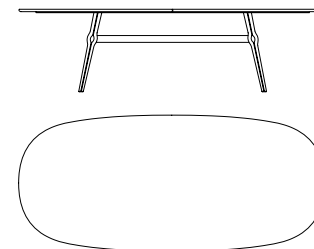

Serie di tavoli ovali disponibili in due versioni:

- Piano suddiviso in quattro parti con effetto speculare, in multistrato impiallacciato di noce canaletto ad intarsio e bordato in massiccio disponibile nelle varianti: naturale (fin.11), grigio (fin.2W) e scuro (fin.2Z) con inserti in metallo verniciato finitura pewter (fin. 5L).
 - Piano in marmo a lastra unica disponibile nelle varianti: Calacatta, Calacatta viola, Grigio Astratto, Portoro e Zebrino.
- Le gambe sono in massiccio di noce canaletto, con struttura centrale in metallo verniciato pewter (fin. 5L).

Series of oval tables available in two versions:

- Top divided into four parts with mirror effect, in canaletto walnut veneered plywood with solid wood edge available in the variants: natural (fin.11), grey (fin.2W) and dark (fin.2Z) with inserts in painted metal pewter finish (fin.5L).
 - Marble slab top available in the variants: Calacatta, Calacatta purple, Grigio Astratto, Portoro and Zebrino.
- The legs are in solid canaletto walnut, with a central structure in pewter painted metal (fin. 5L).

70400
Piano in noce
Walnut top
cm 220 x 120.5 x h 72
in 86 5/8 x 47 1/2 x h 28 3/8

70401
Piano in marmo
Marble top
cm 220 x 120.5 x h 72
in 86 5/8 x 47 1/2 x h 28 3/8

70405
Piano in noce
Walnut top
cm 270 x 120.5 x h 72
in 106 1/4 x 47 1/2 x h 28 3/8

70406
Piano in marmo
Marble top
cm 270 x 120.5 x h 72
in 106 1/4 x 47 1/2 x h 28 3/8

11

2W

2Z

1 Ago 70405 fin.11

2 Ago 70406 top portoro marble fin.11