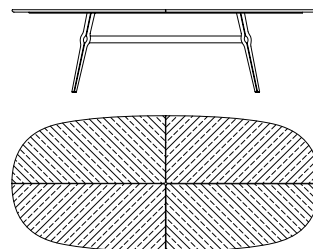

Serie di tavoli ovali disponibili in due versioni:

- Piano suddiviso in quattro parti con effetto speculare, in multistrato impiallacciato di noce canaletto ad intarsio e bordato in massiccio disponibile nelle varianti: naturale (fin.11), grigio (fin.2W) e scuro (fin.2Z) con inserti in metallo verniciato finitura pewter (fin. 5L).
 - Piano in marmo a lastra unica disponibile nelle varianti: Calacatta, Calacatta viola, Grigio Astratto, Portoro e Zebrino.
- Le gambe sono in massiccio di noce canaletto, con struttura centrale in metallo verniciato pewter (fin. 5L).

Series of oval tables available in two versions:

- Top divided into four parts with mirror effect, in canaletto walnut veneered plywood with solid wood edge available in the variants: natural (fin.11), grey (fin.2W) and dark (fin.2Z) with inserts in painted metal pewter finish (fin.5L).
 - Marble slab top available in the variants: Calacatta, Calacatta purple, Grigio Astratto, Portoro and Zebrino.
- The legs are in solid canaletto walnut, with a central structure in pewter painted metal (fin. 5L).

70400
Piano in noce
Walnut top
cm 220 x 120.5 x h 72
in 86 5/8 x 47 1/2 x h 28 3/8

70401
Piano in marmo
Marble top
cm 220 x 120.5 x h 72
in 86 5/8 x 47 1/2 x h 28 3/8

70405
Piano in noce
Walnut top
cm 270 x 120.5 x h 72
in 106 1/4 x 47 1/2 x h 28 3/8

70406
Piano in marmo
Marble top
cm 270 x 120.5 x h 72
in 106 1/4 x 47 1/2 x h 28 3/8

11

2W

2Z

1 Ago 70405 fin.11

2 Ago 70406 top portoro marble fin.11