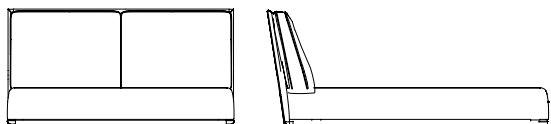

SF 80630 + 80631 - QUEEN SIZE

Struttura esterna tessuto o pelle + Imbottitura interna
External frame fabric or leather upholstery + Internal padding
cm 246 x 171 x h 102
in 96 7/8 x 67 3/8 x h 40 1/8

RETE - SLAT BASE
cm 153 in 60 1/4

80630 + 80632 - QUEEN SIZE

Struttura esterna cuoio + Imbottitura interna
External frame saddle leather upholstery + Internal padding
cm 246 x 171 x h 102
in 96 7/8 x 67 3/8 x h 40 1/8

RETE - SLAT BASE
cm 153 in 60 1/4