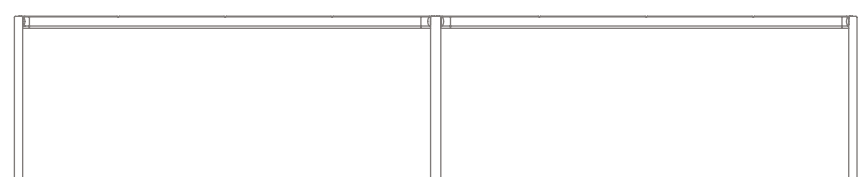

91080
cm 92 x 92 x h 74
in 36 1/4 x 36 1/4 x h 29 1/8

91081
cm 185 x 92 x h 74
in 72 7/8 x 36 1/4 x h 29 1/8

91085
cm 185 x 102 x h 74
in 72 7/8 x 40 1/8 x h 29 1/8

91082
cm 232 x 92 x h 74
in 91 3/8 x 36 1/4 x h 29 1/8

91086
cm 232 x 102 x h 74
in 91 3/8 x 40 1/8 x h 29 1/8

91083
cm 370 x 92 x h 74
in 145 5/8 x 36 1/4 x h 29 1/8

91087
cm 370 x 102 x h 74
in 145 5/8 x 40 1/8 x h 29 1/8

OPEN-AIR
ALDiA
CARLO COLOMBO 2021

Serie di tavoli quadrati e rettangolari per esterno disponibili in quattro lunghezze, 92, 185, 232, 370 cm, e due larghezze, 92 e 102 cm.

La struttura è in metallo verniciato finitura pewter (fin.5L).

Il piano è disponibile nelle versioni:

- Palladiana formata da frammenti di diverse dimensioni di marmo travertino noce annegati in graniglia minuta di polvere di marmo

- Graniglia minuta nelle varianti tufo e calcare

Piedini regolabili in altezza.

Series of square and rectangular tables for outdoor use available in four lengths, 92, 185, 232, 370 cm, and two widths, 92 and 102 cm.