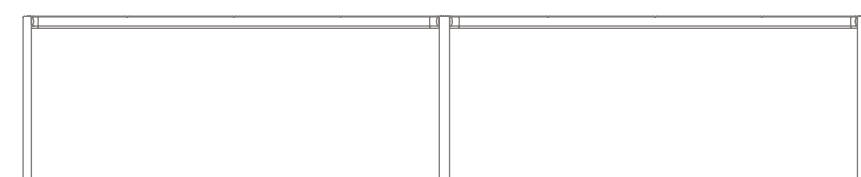

91080
cm 92 x 92 x h 74
in 36 1/4 x 36 1/4 x h 29 1/8

91081
cm 185 x 92 x h 74
in 72 7/8 x 36 1/4 x h 29 1/8

91085
cm 185 x 102 x h 74
in 72 7/8 x 40 1/8 x h 29 1/8

91082
cm 232 x 92 x h 74
in 91 3/8 x 36 1/4 x h 29 1/8

91086
cm 232 x 102 x h 74
in 91 3/8 x 40 1/8 x h 29 1/8

91083
cm 370 x 92 x h 74
in 145 5/8 x 36 1/4 x h 29 1/8

91087
cm 370 x 102 x h 74
in 145 5/8 x 40 1/8 x h 29 1/8

OPEN-AIR
ALDiA
CARLO COLOMBO 2021

Serie di tavoli quadrati e rettangolari per esterno disponibili in quattro lunghezze, 92, 185, 232, 370 cm, e due larghezze, 92 e 102 cm.

La struttura è in metallo verniciato finitura pewter (fin.5L).

Il piano è disponibile nelle versioni:

- Palladiana formata da frammenti di diverse dimensioni di marmo travertino noce annegati in graniglia minuta di polvere di marmo

- Graniglia minuta nelle varianti tufo e calcare

Piedini regolabili in altezza.

Series of square and rectangular tables for outdoor use available in four lengths, 92, 185, 232, 370 cm, and two widths, 92 and 102 cm.