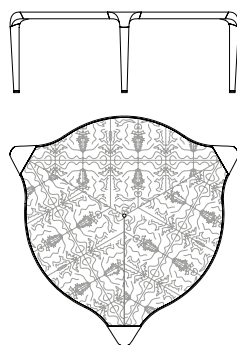

# ERASMO

Tavolo rotondo a tre gambe in massiccio di noce canaletto. La struttura del piano è in alveolare di legno e alluminio mentre i piani sono disponibili in tre versioni:

- impiallacciatura di ebano macassar fin. 34;
- pedulo di noce;
- cristallo colore glacé.

- ebony macassar veneer fin. 34;
- walnut cluster;
- glacé crystal glass.

The leg tips and the central plate are in satin finished nickel-plated metal.

## 51560

Piano in ebano macassar  
Top in ebony macassar  
Ø cm 180 x h 73  
Ø in 70 5/8 x h 28 3/4

(Ingombro totale/total size)  
Ø cm 240  
Ø in 94 1/2

(Superficie utilizzabile/Usable surface)  
Ø cm 180  
Ø in 70 5/8

## 51561

Piano in pedulo di noce  
Top in walnut cluster  
Ø cm 180 x h 73  
Ø in 70 5/8 x h 28 3/4

(Ingombro totale/total size)  
Ø cm 240  
Ø in 94 1/2

(Superficie utilizzabile/Usable surface)  
Ø cm 180  
Ø in 70 5/8