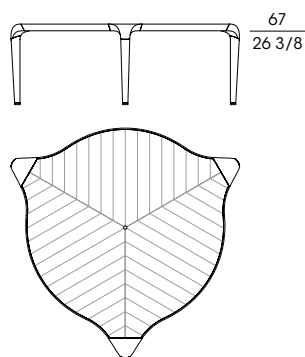

# ERASMO

Tavolo rotondo a tre gambe in massiccio di noce canaletto. La struttura del piano è in alveolare di legno e alluminio mentre i piani sono disponibili in tre versioni:

- impiallacciatura di ebano macassar fin. 34;
- pedulo di noce;
- cristallo colore glacé.

## 51560

Piano in ebano macassar  
Top in ebony macassar  
Ø cm 180 x h 73  
Ø in 70 5/8 x h 28 3/4

(Ingombro totale/total size)  
Ø cm 240  
Ø in 94 1/2

(Superficie utilizzabile/Usable surface)  
Ø cm 180  
Ø in 70 5/8

## 51561

Piano in pedulo di noce  
Top in walnut cluster  
Ø cm 180 x h 73  
Ø in 70 5/8 x h 28 3/4

(Ingombro totale/total size)  
Ø cm 240  
Ø in 94 1/2

(Superficie utilizzabile/Usable surface)  
Ø cm 180  
Ø in 70 5/8

## 51564

Piano in sapelli  
Top in sapele wood  
Ø cm 180 x h 73  
Ø in 70 5/8 x h 28 3/4

(Ingombro totale/total size)  
Ø cm 240  
Ø in 94 1/2

(Superficie utilizzabile/Usable surface)  
Ø cm 180  
Ø in 70 5/8