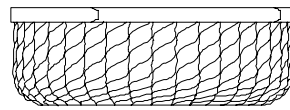

KOI

2020

Koi è un accessorio dall'animo versatile; praticità e vocazione decorativa sono le caratteristiche di questa famiglia di ceste. Nelle sue diverse dimensioni, può contenere riviste, oggetti d'uso o essere utilizzato anche come cache-pot grazie al polimero idrorepellente di cui è composta la struttura. La superficie è ritmata da uno speciale intreccio eseguito a mano che descrive linee curve ispirate alle squame della carpa giapponese Koi. Il contrasto tra i colori della struttura in gomma EVA bianco sabbia, testa di moro, mattone, blu bally e grigio ed i profili a smalto rendono Koi un complemento sofisticato e di carattere.

GA280
Cesta in gomma EVA con profilo a contrasto
Basket in EVA rubber with profile in contrast
Ø cm 36 x h 20
Ø in 14 ¹/₄ x h 7 ³/₄

GA281
Cesta in gomma EVA con profilo a contrasto
Basket in EVA rubber with profile in contrast
Ø cm 46 x h 42
Ø in 18 x h 16 ²/₄