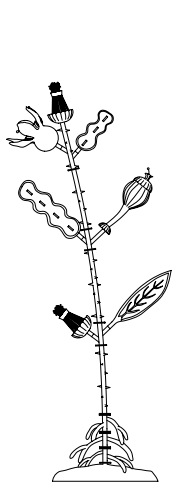

AMAZONIA

ROBERTO CAMBI 2020

Scultura da terra fitomorfa in moduli di ceramica smaltata bianca con anima interna in metallo orientabile. Adatta ad una zona giorno come ad un giardino d'inverno, Amazonia presenta una base ugualmente in ceramica la cui forma organica è studiata per consentire l'accostamento di più steli a creare un unico elemento di foresta domestica. La scultura è disponibile in due diverse altezze.

Phytomorphic floor sculpture composed of white glazed ceramic modules with adjustable internal metal core. Suitable for the living room such as a winter garden, Amazonia has a ceramic base whose organic shape is designed to allow the combination of multiple stems to create a single element, a domestic forest. The sculpture is available in two different heights.

GA247
Scultura da terra in ceramica
Floor sculpture in ceramic
h cm 213 ÷ 231
h in 83 $\frac{3}{4}$ ÷ 87

GA248
Scultura da terra in ceramica
Floor sculpture in ceramic
h cm 237 ÷ 252
h in 93 $\frac{1}{4}$ ÷ 99 $\frac{1}{4}$