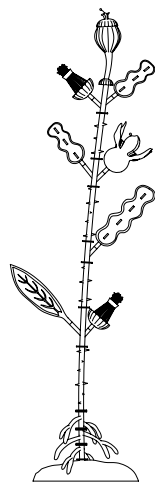

AMAZONIA

ROBERTO CAMBI 2020

Scultura da terra fitomorfa in moduli di ceramica smaltata bianca con anima interna in metallo orientabile. Adatta ad una zona giorno come ad un giardino d'inverno, Amazonia presenta una base ugualmente in ceramica la cui forma organica è studiata per consentire l'accostamento di più steli a creare un unico elemento di foresta domestica. La scultura è disponibile in due diverse altezze.

Phytomorphic floor sculpture composed of white glazed ceramic modules with adjustable internal metal core. Suitable for the living room such as a winter garden, Amazonia has a ceramic base whose organic shape is designed to allow the combination of multiple stems to create a single element, a domestic forest. The sculpture is available in two different heights.

GA247
Scultura da terra in ceramica
Floor sculpture in ceramic
h cm 213 ÷ 231
h in 83 $\frac{3}{4}$ ÷ 87

GA248
Scultura da terra in ceramica
Floor sculpture in ceramic
h cm 237 ÷ 252
h in 93 $\frac{1}{4}$ ÷ 99 $\frac{1}{4}$