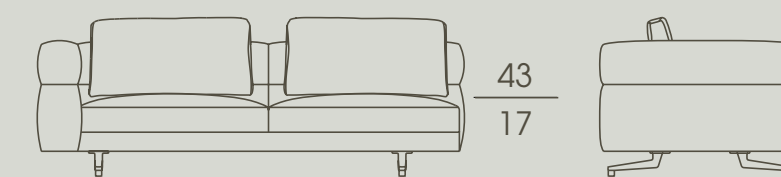

7671G

Elemento sinistro doppio con bracciolo
Left double element with armrest

cm 223 x 105 x h 71
in 87 ³/₄ x 41 ¹/₄ x h 28