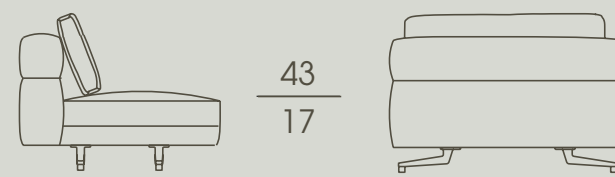

7669G

Chaise Longue sinistra senza braccioli
Left chaise longue without armrests

cm 165 x 125 x h 71
in 65 x 49¹/₄ x h 28