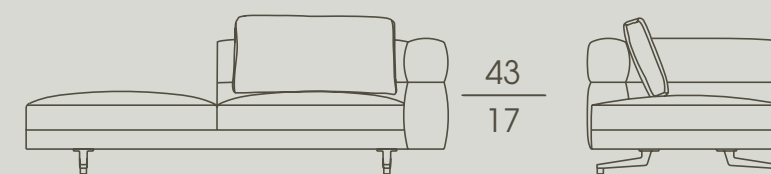

cm 223 x 105 x h 71
in 87 ³/₄ x 41 ¹/₄ x h 28

7672G

Elemento destro doppio con bracciolo
Right double element with armrest

cm 223 x 105 x h 71
in 87 ³/₄ x 41 ¹/₄ x h 28

7673G

Elemento sinistro doppio con bracciolo e pouf
Left double element with armrest and pouf

cm 223 x 105 x h 71
in 87 ³/₄ x 41 ¹/₄ x h 28

7674G

Elemento destro doppio con bracciolo e pouf
Right double element with armrest and pouf

cm 223 x 105 x h 71
in 87 ³/₄ x 41 ¹/₄ x h 28

7675G

Elemento sinistro doppio senza braccioli, con pouf
Left double element without armrests, with pouf