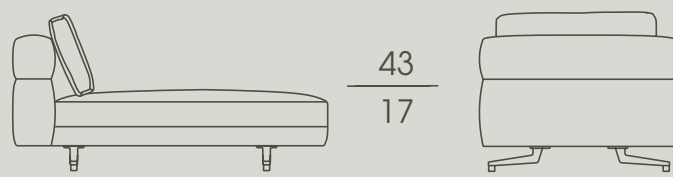

cm 105 x 105 x h 71
in 41¹/₄ x 41¹/₄ x h 28

**7685G**

Elemento singolo senza braccioli
Single element without armrests

cm 105 x 105 x h 71
in 41¹/₄ x 41¹/₄ x h 28

SOHO**7668G**

Elemento singolo senza braccioli
Single element without armrests