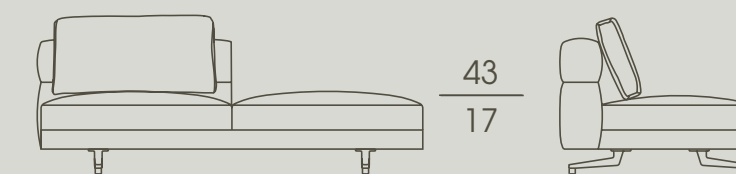

7675G

Elemento sinistro doppio senza braccioli, con pouf
Left double element without armrests, with pouf

cm 203 x 105 x h 71
in 80 x 41 ¹/₄ x h 28