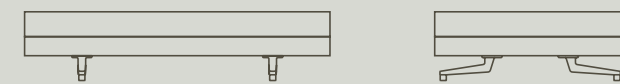

76951 - 76961

Tavolino in frassino
Low table in ash wood

cm 120 x 100 x h 43
in 47 1/4 x 39 1/4 x h 17

76952 - 76962

Tavolino in frassino
Low table in ash wood
cm 120 x 120 x h 43
in 47 1/4 x 47 1/4 x h 17