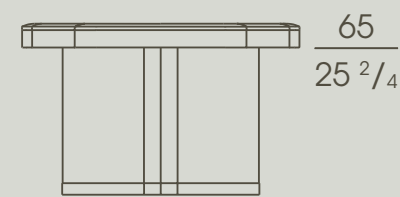

In abbinamento alla base del tavolo da gioco, il tappetino è disponibile nelle varianti:

- Pelle Plus light grey (cod. 9323) e tessuto Harvard birch (cod. 06);
- Pelle Plus mandorla (cod. 9317) e tessuto Harvard spice (cod. 15);
- Pelle Plus ebano (cod. 9322) e tessuto Harvard bark (cod. 21);
- Pelle Plus ottanio (cod. 9326) e tessuto Harvard marine (cod. 13);
- Pelle Plus dark grey (cod. 9332) e tessuto Harvard charcoal (cod. 22).

—
Game table with four seats, grey glass top and solid ash wood edges in natural (fin.96), anthracite grey (fin.93), biscuit (fin.2P) and ash grey (fin.2R) finishes and base covered in pe le plus l ather in light grey (cod. 9323), almond (cod. 9317), ebony (cod. 9322), teal (cod. 9326), dark grey (cod. 9332).

The top has four drawers with internal trays.

It is recommended to purchase four Annette chairs (cod. 73210) together with the game table.

The game table top can be fitted with a game mat, in Harvard fabric on one side and leather plus on the other. In combination with the card table base, the mat is available in the following variants:

- Pelle Plus light grey (cod. 9323) and Harvard birch fabric (cod. 06);
- Pelle Plus almond (cod. 9317) and Harvard spice fabric (cod. 15);
- Pelle Plus ebony (cod. 9322) and Harvard bark fabric (cod. 21);
- Pelle Plus ottanio (cod. 9326) and Harvard marine fabric (cod. 13);
- Pelle Plus leather dark grey (cod. 9332) and Harvard charcoal fabric (cod. 22).

73200

Tavolo da gioco in frassino con piano in vetro grigio e basamento in pelle
Ash wood game table with grey glass top and leather base.

cm 120,5 x 120,5 x h 76
in 47 ²/₄ x 47 ²/₄ x h 29 ³/₄