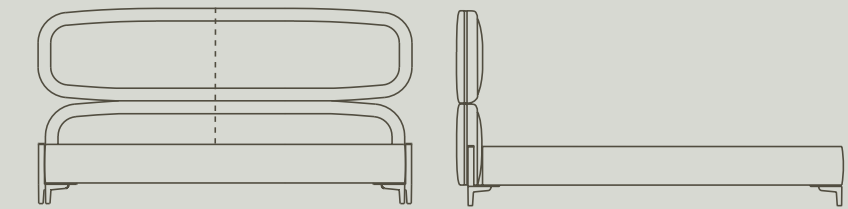

71900

Letto in tessuto o pelle
Bed in fabric or leather

cm 203 x 231 x h 117 (rete cm 180)
in 80 x 91 x h 46 ¾ (slat in 70 ¾)