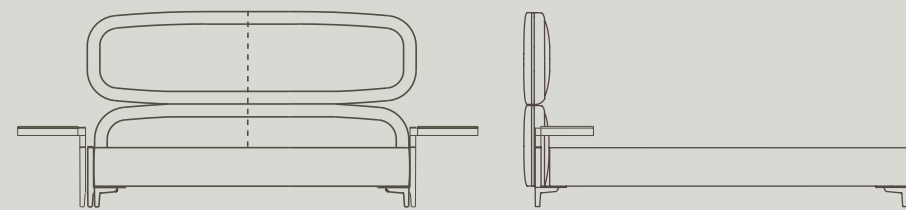

71932

Letto in tessuto o pelle con predisposizione per n.2 comodino dx o sx integrato
Bed in fabric or leather with provision for n.2 integrated right or left bedside table

cm 250 x 231 x h 117 (QUEEN SIZE - rete cm 153)
in 98 2/4 x 91 x h 46 2/4 (QUEEN SIZE - slat in 60 1/4)