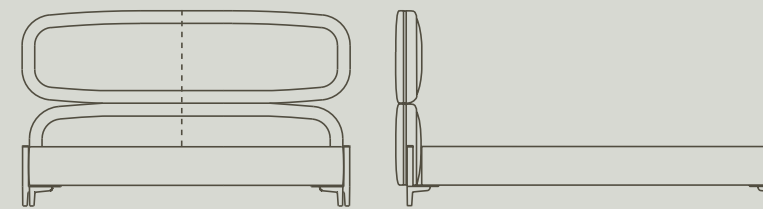

I piedini sono in metallo verniciato pewter (fin.5L). È possibile integrare ad uno o entrambi i lati del letto un piano circolare in marmo nelle varianti Calacatta, Calacatta viola, Portoro, Zebrino e Grigio Astratto o noce canaletto nelle finiture naturale (fin. 11), scuro (fin. 2Z) o grigio (fin. 2W) che svolge la funzione di comodino.

—
Range of double beds made for 180, 200, 153 and 193 cm wide mattresses. The headboard structure in MDF and multilayer is composed of two padded parts fixed together in polyurethane foam in different densities, with removable covers and a co-extruded aluminium profile covered in leather. The bed frame in multilayer with polyurethane foam covered in polyester fibre has a removable cover and is equipped with height-adjustable bed base supports.

The feet are in painted metal with a pewter 5L finish. It is possible to integrate on one or both sides of the bed a circular top in Calacatta, purple Calacatta, Portoro, Zebrino or Grigio Astratto marble or Canaletto walnut in the natural (fin. 11), dark (fin. 2Z) or grey (fin. 2W) finishes that act as a bedside table.

71930

Letto in tessuto o pelle
Bed in fabric or leather

cm 176 x 231 x h 117 (QUEEN SIZE - rete cm 153)
in 69 ¼ x 91 x h 46 ¾ (QUEEN SIZE - slat in 60 ¼)