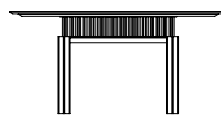

Le gambe sono caratterizzate da una lavorazione Scarpiana a 90° negli angoli di ogni gamba ripresa nella particolare lavorazione del legno della parte frontale.

I piedini sono regolabili e il meccanismo di regolazione, inserito nella struttura, non è visibile.

—
Console with a Canaletto walnut structure, available in the three finishes: natural (fin. 11), grey (fin. 2W), dark (fin. 2Z). The top, with edges bevelled at 30°, is available in marble, in the variants calacatta, calacatta viola, grigio astratto, zebrino, portoro, and in Canaletto walnut, in the three finishes natural (fin. 11), grey (fin. 2W), dark (fin. 2Z), and is joined to a titanium lacquered MDF under-top, both supported by a metal structure characterised by 49 cylinders in three different sizes and finishes: diameter 10mm champagne brushed painted; diameter 12mm matt bronze painted; diameter 15mm pewter painted.

The legs are characterised by a 90° Scarpiana woodworking in the corners of each leg reproduced in the special woodworking of the frontal part.

The feet are height-adjustable and the adjustment mechanism, built into the frame, is not visible.

71220

Console con top in noce Canaletto
Console with Canaletto walnut top