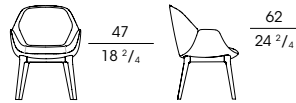

74555

Poltrona ospite, in pelle, con gambe in frassino.
Interno con inserto trapuntato in pelle o tessuto
Guest armchair, in leather with ash wood legs.
Internal insert in fabric or leather

cm 62 x 60 x h 84
in 24 1/2 x 23 1/2 x h 33