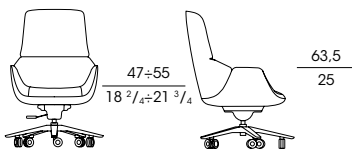

cm 62 x 60 x h 84
in 24 1/2 x 23 1/2 x h 33

74550

Poltrona ospite, in pelle. Interno con inserto trapuntato in pelle o tessuto
Guest armchair, in leather. internal insert in fabric or leather

cm 62 x 60 x h 84
in 24 1/2 x 23 1/2 x h 33

74560

Bergère direzionale girevole con ruote, regolabile in altezza
Swivel executive wing chair with castors, height-adjustable

cm 64 x 79 x h 99 ÷ 107
in 25 1/4 x 31 x h 47 ÷ 55

74565

Bergère direzionale in pelle, bicolore, girevole con ruote, regolabile in altezza
Executive wing chair in two leather colors, with castors, height-adjustable