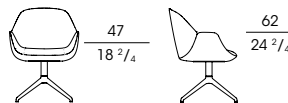

74515

Poltrona ospite
Guest armchair

cm 62 x 60 x h 84
in 24 1/2 x 23 1/2 x h 33