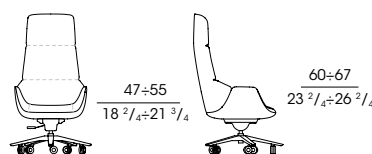

74500

Bergère direzionale in pelle girevole con ruote, regolabile in altezza
Swivel executive wing chair in leather with castors, height-adjustable

cm 64 x 79 x h 126 ÷ 134
in 25 1/4 x 31 x h 49 2/4 ÷ 52