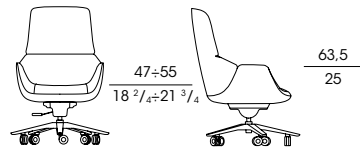

cm 62 x 60 x h 84
in 24 1/2 x 23 1/2 x h 33

74555

Poltrona ospite, in pelle, con gambe in frassino.
Interno con inserto trapuntato in pelle o tessuto
Guest armchair, in leather with ash wood legs.
Internal insert in fabric or leather

cm 62 x 60 x h 84
in 24 1/2 x 23 1/2 x h 33

74550

Poltrona ospite, in pelle. Interno con inserto trapuntato in pelle o tessuto
Guest armchair, in leather. internal insert in fabric or leather

cm 62 x 60 x h 84
in 24 1/2 x 23 1/2 x h 33