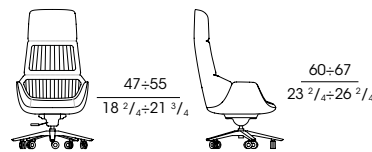

74500

Bergère direzionale in pelle girevole con ruote, regolabile in altezza
Swivel executive wing chair in leather with castors, height-adjustable

cm 64 x 79 x h 126 ÷ 134
in 25 1/4 x 31 x h 49 2/4 ÷ 52

74505

Bergère direzionale in pelle, bicolore, girevole con ruote, regolabile in altezza
Swivel executive wing chair in two leather colors, height-adjustable

cm 64 x 79 x h 126 ÷ 134
in 25 1/4 x 31 x h 49 2/4 ÷ 52