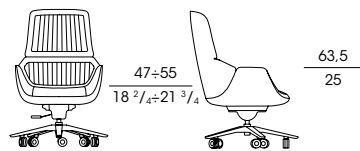

cm 62 x 60 x h 84
in 24 1/2 x 23 1/2 x h 33

74550

Poltrona ospite, in pelle. Interno con inserto trapuntato in pelle o tessuto
Guest armchair, in leather. internal insert in fabric or leather

cm 62 x 60 x h 84
in 24 1/2 x 23 1/2 x h 33

74560

Bergère direzionale girevole con ruote, regolabile in altezza
Swivel executive wing chair with castors, height-adjustable

cm 64 x 79 x h 99 ÷ 107
in 25 1/4 x 31 x h 47 ÷ 55

74565

Bergère direzionale in pelle, bicolore, girevole con ruote, regolabile in altezza
Executive wing chair in two leather colors, with castors, height-adjustable

cm 64 x 79 x h 99 ÷ 107
in 25 1/4 x 31 x h 47 ÷ 55

74570

Bergère direzionale in pelle girevole con ruote, regolabile in altezza.
Interno con inserto trapuntato
Swivel leather executive wing chair with castors, height-adjustable.
Interior with quilted insert

cm 64 x 79 x h 99 ÷ 107
in 25 1/4 x 31 x h 47 ÷ 55