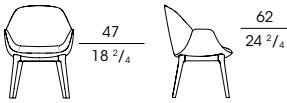

74535

Poltrona ospite, gambe in frassino.
Esterno in pelle interno in tessuto o pelle
Guest armchair, ash wood legs.
External leather, internal fabric or leather

cm 62 x 60 x h 84
in 24 1/2 x 23 1/2 x h 33