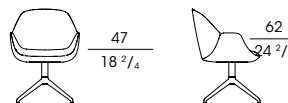

74520

Poltrona ospite. Esterno pelle, interno tessuto o pelle
Guest armchair. External leather, internal fabric, or leather

cm 62 x 60 x h 84
in 24 1/2 x 23 1/2 x h 33